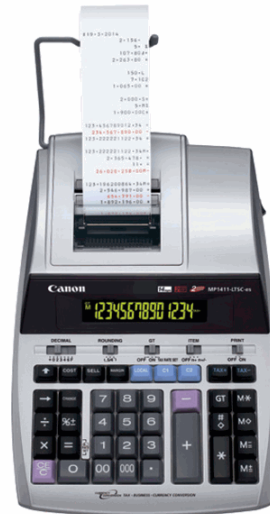

Codice Articolo : CANMP1411

Descrizione : Canon - Calcolatrice scrivente MP 1411-LTSC - Grigio - 2497B001

Part - Number : 2497B001

Marca : CANON

Descrizione Estesa

CALCOLATRICE SCRIVENTE

Calcolatrice a 14 cifre con sistema di stampa a 2 colori e funzioni di calcolo tasse, calcolo aziendale e conversione valuta.

Rapida calcolatrice a 14 cifre con sistema di stampa a nastro inchiostro a 2 colori in grado di offrire funzioni complete per il calcolo tasse, calcolo aziendale e conversione valuta. Dotata di ampio display a 2 colori e di un'elegante finitura argento metallizzato.

Benefici

Calcolatrice a 14 cifre con stampa a nastro inchiostro a 2 colori

Funzioni efficienti di calcolo tasse, calcolo aziendale, resto e conversione valuta

Ampio display retroilluminato a 2 colori

Tastiera spaziosa per uso intensivo

Elegante finitura color argento metallizzato

CONSUMABILE

4202A002AA EP-102 Ink Ribbon

Dimensioni e peso Articolo confezionato

Altezza :	0,14	mt
Lunghezza :	0,43	mt
Profondità :	0,26	mt
Peso :	2,08	kg

Confezionamento