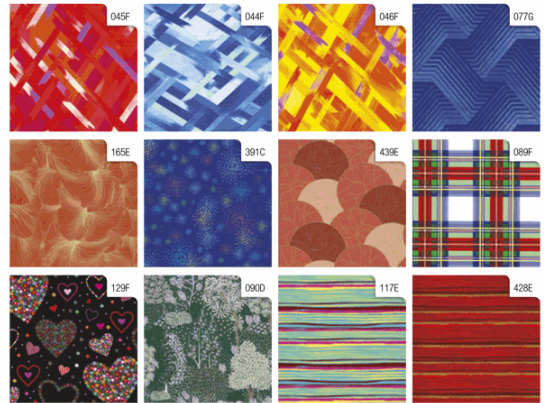

Codice Articolo : 99628

Descrizione : Rotolo carta regalo Raso Colors - 2 x 0,70 m - Rex Sadoch

Part - Number : R33J1GEQ

Marca : REX SADOCH

Descrizione Estesa

Rotolo carta patinata da 60/65gr. F.to 70x200cm in fantasie assortite.

Caratteristiche

Colore	
Materiale	Carta patinata
Tipologia	Carta regalo
Formato	
Dimensione	70cm x 2m
Peso	
Garanzia	
Pagina catalogo SG	