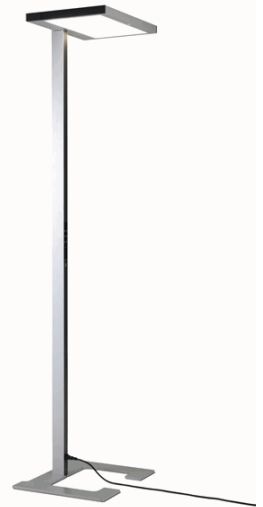

**Codice Articolo :** 92503

**Descrizione :** Lampada da terra Lucra Vitawork HCL - 12.000 lm - metallo - argento - Lucra

**Part - Number :** 9282-140

**Marca :** Lucra

### Descrizione Estesa

LUCTRA® VITAWORK HCL si propone come la soluzione illuminotecnica ideale per diffondere benessere ed offrire una sensazione di luce naturale dinamica negli ambienti di lavoro. La combinazione di illuminazione diretta e indiretta, permette di illuminare a giorno sia la postazione di lavoro che tutto l'ambiente circostante; dimmerando a piacere la temperatura del colore e l'intensità luminosa a seconda dell'utilizzo. È dotata di due sensori pensati per ottimizzare il risparmio energetico e l'impatto ambientale: rilevamento di presenza e rilevazione automatica di fonti di luce esterne per una continua autoregolazione della lampada.

Caratteristiche:

- Potenza luminosa: 12.000lm
- Temperatura colore: 2700 K / 6500 K
- Classe energetica: D
- Testa rotabile: no
- Efficienza luminosa: 135 lm/W
- Consumo (W/h): 85
- Dimensioni: base 535x450mm - altezza massima 2.040mm

### Caratteristiche

<b>Colore</b>	Argento
<b>Materiale</b>	Metallo
<b>Dimensione</b>	53,5 x 45cm
<b>Lunghezza bracci</b>	204cm
<b>Classe di consumo</b>	D
<b>Tipo di lampadina</b>	LED
<b>Pagina catalogo SG</b>	248