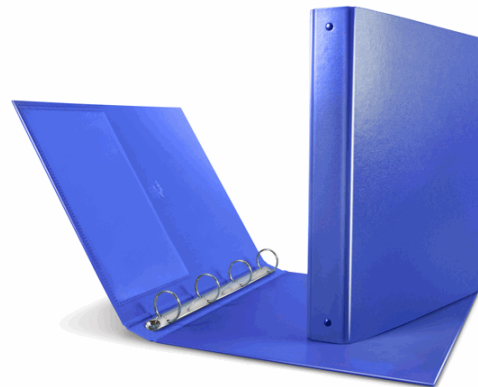

Codice Articolo : 89234

Descrizione : Raccoglitore Nettuno 65 - 4 anelli a Q 65 mm - dorso 8,5 cm - 22 x 30 cm - blu - Sei Rota

Part - Number : 36806547

Marca : SEI ROTA

Descrizione Estesa

Raccoglitore in Stratopan®-P (cartone interamente rivestito in polipropilene) con tasca interna e meccanismo a 4 anelli a Q Ideale per la scuola e per l'ufficio. Formato esterno: 275x320 mm. Formato contenuto: 220x300 mm (A4). Dorso: 65 mm

Dimensioni e peso Articolo confezionato

Altezza :	0,08	mt
Lunghezza :	0,32	mt
Profondità :	0,29	mt
Peso :	0,51	kg

Confezionamento

Confezione :	9
Imballo :	1

Codice a Barre

Pezzo :	8004972019604
Confezione :	8004972919720
Imballo :	

Caratteristiche

Colore	Blu
Materiale	Cartone plastificato
Tipologia	Raccoglitori ad anelli
Dimensione	28,5 x 32cm
Dorso	8,5cm
Formato utile	22 x 30cm
Diametro	65mm