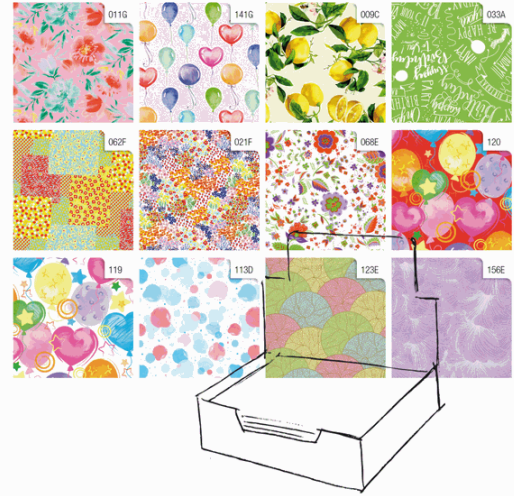

Codice Articolo : 88308

Descrizione : Carta regalo - raso - Primavera - 70 x 100 cm - Rex Sadoch - scatola 100 fogli

Part - Number : R4411GEN

Marca : REX SADOCH

Descrizione Estesa

Scatola espositore da 100 fogli di carta patinata da 65gr. Fogli da 70x100cm in fantasie assortite.

Dimensioni e peso Articolo confezionato

Altezza :	0,08	mt
Lunghezza :	0,37	mt
Profondità :	0,26	mt
Peso :	4,73	kg

Confezionamento

Confezione :	1
Imballo :	1

Codice a Barre

Pezzo :	8006715071641
Confezione :	8006715214680
Imballo :	

Caratteristiche

Materiale	Carta
Tipologia	Carta regalo
Formato	70 x 100cm
Dimensione	70 x 100cm