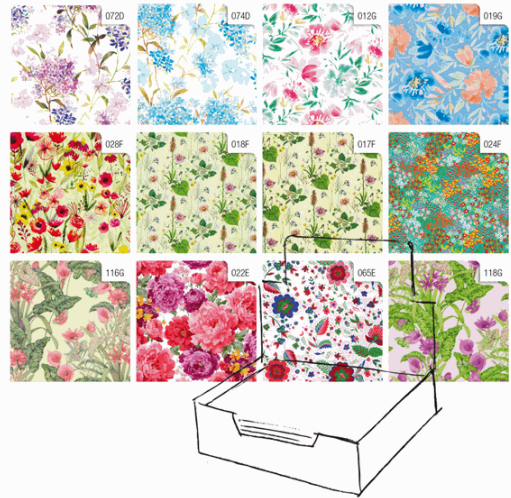

Codice Articolo : 88307

Descrizione : Carta regalo - raso - Fiori - 70 x 100 cm - Rex Sadoch - scatola 100 fogli

Part - Number : R4403GEN

Marca : REX SADOCH

Descrizione Estesa

Scatola espositore da 100 fogli di carta patinata da 65gr. Fogli da 70x100cm in fantasie assortite.

Dimensioni e peso Articolo confezionato

Altezza :	0,08	mt
Lunghezza :	0,37	mt
Profondità :	0,26	mt
Peso :	4,73	kg

Confezionamento

Confezione :	1
Imballo :	1

Codice a Barre

Pezzo :	8006715132106
Confezione :	8006715204698
Imballo :	

Caratteristiche

Materiale	Carta
Tipologia	Carta regalo
Formato	70 x 100cm
Dimensione	70 x 100cm