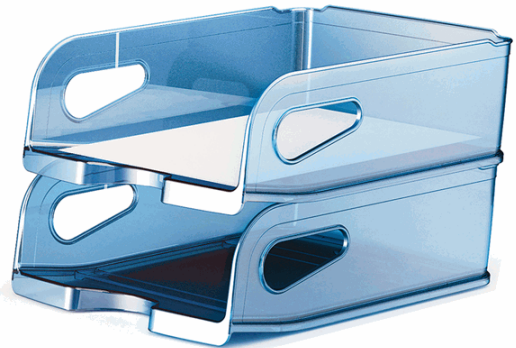

**Codice Articolo :** 87000

**Descrizione :** Vaschetta portacorrispondenza - Maxi - 34,5x27,8x11 cm - azzurro - Arda

**Part - Number :** TR18MAXBL

**Marca :** ARDA

### Descrizione Estesa

Molto robusto e resistente. Doppia altezza per alloggiare corrispondenza, cartelle o piccoli pacchi. Impugnature laterali. Per fogli formato A4 fino a 23x32cm. Sovrapponibile diritto o a scalare. Ampia apertura frontale che facilita l'accesso ai documenti anche quando sono impilati. Dimensioni: 345x278x110mm.

### Dimensioni e peso Articolo confezionato

<b>Altezza :</b>	0,09	mt
<b>Lunghezza :</b>	0,32	mt
<b>Profondità :</b>	0,27	mt
<b>Peso :</b>	0,48	kg

### Caratteristiche

<b>Colore</b>	Azzurro
<b>Materiale</b>	Plastica
<b>Tipologia</b>	Vaschette portacorrispondenza
<b>Dimensione</b>	34,5 x 27,8 x 11cm
<b>Formato utile</b>	A4