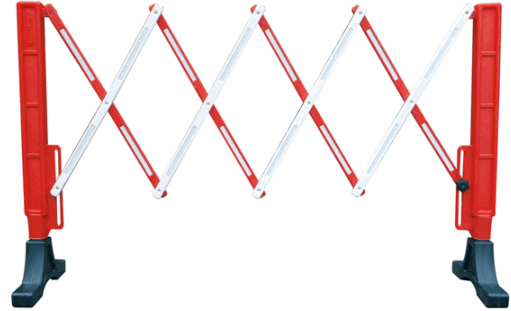

Codice Articolo : 77372

Descrizione : Barriera estensibile - estensione massima 2 m

Part - Number : BARV200

Marca : CARTELLI SEGNALATORI

Descrizione Estesa

Barriera estensibile fino a 2 metri con basi in gomma da 39cm, altezza 1mt. In polipropilene colore rosso a bande bianche retroriflettenti. Dimensione chiusa: 34x39xH 100cm. Dimensioni aperta: L200 x P39 x H100cm

Dimensioni e peso Articolo confezionato

Altezza :	0,08	mt
Lunghezza :	0,82	mt
Profondità :	0,37	mt
Peso :	6,30	kg

Confezionamento

Confezione :	1
Imballo :	1

Codice a Barre

Pezzo :	3321369984563
Confezione :	
Imballo :	

Caratteristiche

Tipologia	Barriere
Dimensione	200 x 39 x 100cm
Pagina catalogo SG	347