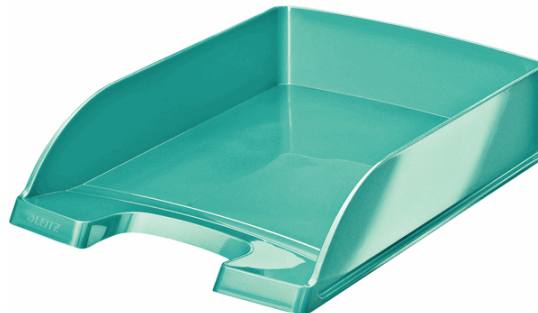

**Codice Articolo :** 75070

**Descrizione :** Vaschetta portacorrispondenza WOW - 25,5 x 35,7 x 7 cm - acqua marina - Leitz

**Part - Number :** 52263051

**Marca :** LEITZ

### Descrizione Estesa

Vaschetta Plus Wow in robusto polistirene, sovrapponibile in verticale o a sbalzo. Contiene documenti fino al formato 22x30cm. Dimensioni: 25,5x35,7x7cm.

### Caratteristiche

<b>Colore</b>	Acqua marina
<b>Materiale</b>	Plastica
<b>Tipologia</b>	Vaschette portacorrispondenza
<b>Dimensione</b>	25,5 x 35,7 x 7cm
<b>Formato utile</b>	22 x 30cm