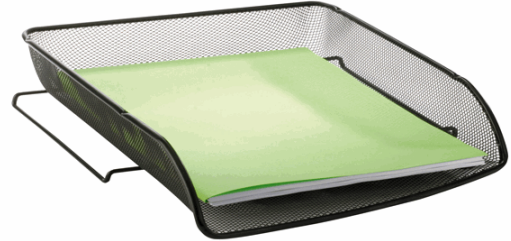

Codice Articolo : 61915

Descrizione : Vaschetta portacorrispondenza Mesh - 27 x 6,5 x 34 cm - rete metallica - nero - Alba

Part - Number : MESHFRA/N

Marca : ALBA

Descrizione Estesa

Portacorrispondenza da scrivania coordinabile a tutti gli elementi della linea Mesh. Realizzata in robusta rete metallica. Apertura sul lato corto. Dimensioni: 27x6,5x34cm.

Dimensioni e peso Articolo confezionato

Altezza :	0,06	mt
Lunghezza :	0,33	mt
Profondità :	0,27	mt
Peso :	0,37	kg

Confezionamento

Confezione :	6
Imballo :	12

Codice a Barre

Pezzo :	3129710008964
Confezione :	
Imballo :	

Caratteristiche

Colore	Nero
Materiale	Metallo
Tipologia	Vaschette portacorrispondenza
Dimensione	27 x 6,5 x 34cm