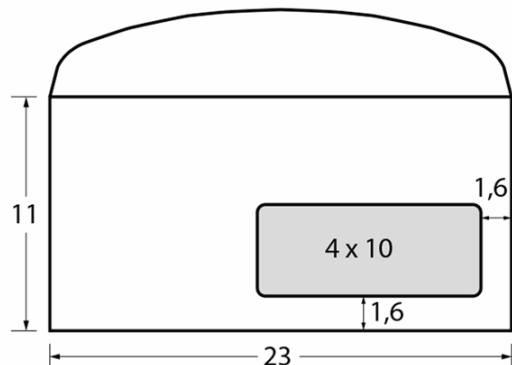

Codice Articolo : 59124

Descrizione : Busta Super Bristol 80 - con finestra - gommato - 11 x 23 cm - 80 gr - bianco - Blasetti
- conf. 500 pezzi

Part - Number : 0132

Marca : BLASETTI

Descrizione Estesa

Busta in carta bianca uso mano da 80 gr/mq. Sagoma tipo "Postel" per imbustamento automatico. Lembo gommato Finestra in PVC di cm. 4x10, posizionata a cm. 1,6 da destra e cm. 1,6 dal basso. Internografata. Formato: 11x23 cm.

Dimensioni e peso Articolo confezionato

Altezza :	0,12	mt
Lunghezza :	0,27	mt
Profondità :	0,26	mt
Peso :	2,43	kg

Confezionamento

Confezione :	1
Imballo :	4

Codice a Barre

Pezzo :	8007758001329
Confezione :	
Imballo :	

Caratteristiche

Colore	Bianco
Tipologia	Buste commerciali
Formato	11 x 23cm
Grammatura	80gr
Finestra	Sì
Quantità per confezione	500 pezzi
Chiusura	Gommata
Garanzia	
Pagina catalogo SG	