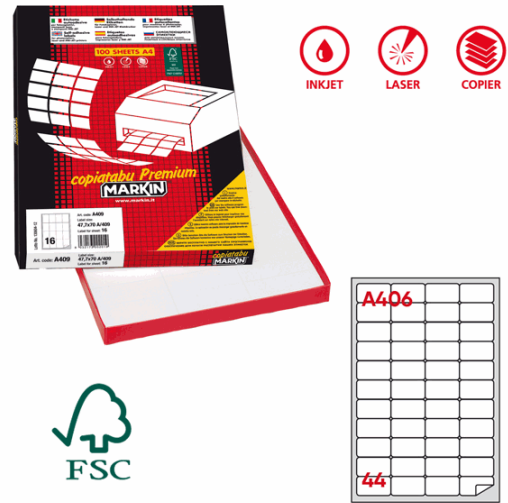

Codice Articolo : 47271

Descrizione : Etichette adesive A406 - permanenti - 47,5 x 25,5 mm - 44 et/fg - 100 fogli A4 - bianco - Markin

Part - Number : 210A406

Marca : MARKIN

Descrizione Estesa

Scatola da 100fg da 21x29,7cm di etichette adesiva permanente bianche. Etichette con angoli tondi.

Dimensioni e peso Articolo confezionato

Altezza :	0,02	mt
Lunghezza :	0,31	mt
Profondità :	0,22	mt
Peso :	1,05	kg

Confezionamento

Confezione :	1
Imballo :	10

Codice a Barre

Pezzo :	8007047026583
Confezione :	8007047926586
Imballo :	

Caratteristiche

Colore	Bianco
Materiale	Carta
Tipologia	Etichette adesive permanenti
Formato	A4
Stampa	Laser, inkjet, copy
Dimensione etichette	47,5 x 25,5mm
Confezione	100 fogli
Adesivo	Permanente
Etichette per foglio	44