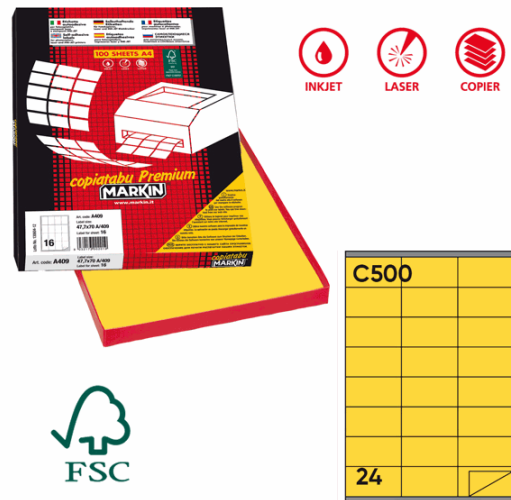

**Codice Articolo :** 36902

**Descrizione :** Etichette adesive C/500 - in carta - permanenti - 70 x 36 mm - 24 et/fg - 100 fogli - giallo - Markin

**Part - Number :** 210C500GI

**Marca :** MARKIN

### Descrizione Estesa

Scatola da 100 fogli di etichette in carta adesiva permanente in formato 21x29,7cm adatti per fotocopiatrici, stampanti laser, inkjet.

### Dimensioni e peso Articolo confezionato

<b>Altezza :</b>	0,02	mt
<b>Lunghezza :</b>	0,31	mt
<b>Profondità :</b>	0,22	mt
<b>Peso :</b>	1,11	kg

### Caratteristiche

<b>Colore</b>	Giallo
<b>Materiale</b>	Carta
<b>Tipologia</b>	Etichette adesive permanenti
<b>Formato</b>	A4 (21x29,7cm)
<b>Stampa</b>	Laser, inkjet, copy
<b>Dimensione etichette</b>	70 x 36mm
<b>Confezione</b>	100 fogli
<b>Adesivo</b>	Permanente
<b>Etichette per foglio</b>	24
<b>Utilizzi</b>	Multifunzione