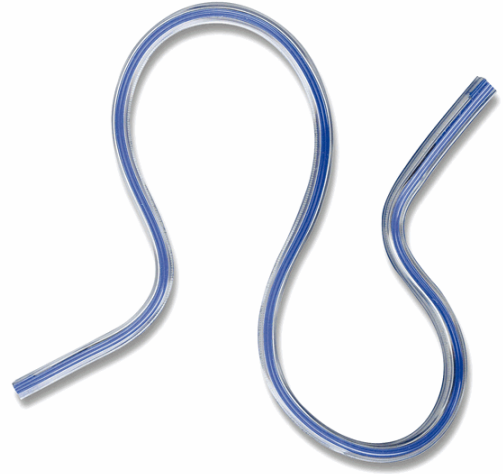

Codice Articolo : 35291

Descrizione : Curvilinea Isoteck - 50cm - deformabile - Arda

Part - Number : 105

Marca : ARDA

Descrizione Estesa

CURVILINEE IN MATERIALE PLASTICO DEFORMABILE.
CONFEZIONATO IN BUSTA PVC.

Dimensioni e peso Articolo confezionato

Altezza :	0,01	mt
Lunghezza :	0,17	mt
Profondità :	0,08	mt
Peso :	0,13	kg

Confezionamento

Confezione :	10
Imballo :	0

Codice a Barre

Pezzo :	8003438001054
Confezione :	8003438101051
Imballo :	

Caratteristiche

Colore	Trasparente
Materiale	Plastica
Tipologia	Curvilinee
Dimensione	50cm