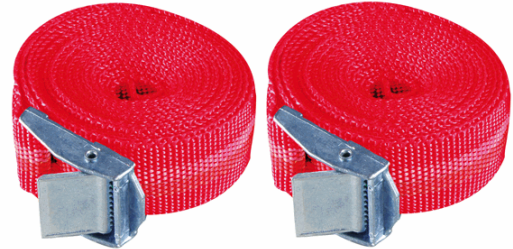

Codice Articolo : 101870

Descrizione : Cinghie - con fibia in metallo - per carichi fino a 250 kg - 25 mm x 2,5 m -Valex

Part - Number : 1961274

Marca : Valex

Descrizione Estesa

Cinghie con fibia in metallo. Per carichi fino a 250kg.
Dimensioni: 25mm x 2,5mt.

Dimensioni e peso Articolo confezionato

Altezza :	0,00	mt
Lunghezza :	0,00	mt
Profondità :	0,00	mt
Peso :	0,00	kg

Confezionamento

Confezione :	4
Imballo :	1

Codice a Barre

Pezzo :	
Confezione :	
Imballo :	