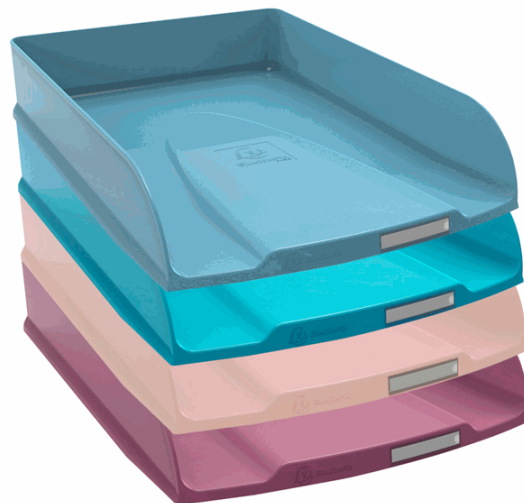

**Codice Articolo :** 101452

**Descrizione :** Vaschetta portacorrispondenza Skandi - 34,6 x 25,5 x 6,5 cm - colori assortiti - Exacompta - conf. 4 pezzi

**Part - Number :** 111606SETD

**Marca :** EXACOMPTA

### Descrizione Estesa

Solida e stabile, sovrapponibile in verticale ed a scala. Possibilità di acquistare indipendentemente distanziatori cod.12714D per aumentare la capacità d'archiviazione. Realizzata con plastica riciclata proveniente dai rifiuti domestici e quindi certificata Blue Angel. Dimensioni (PxlxAlt) 346x255x65 mm

### Dimensioni e peso Articolo confezionato

<b>Altezza :</b>	0,15	mt
<b>Lunghezza :</b>	0,37	mt
<b>Profondità :</b>	0,27	mt
<b>Peso :</b>	1,19	kg

### Caratteristiche

<b>Colore</b>	
<b>Materiale</b>	PS
<b>Tipologia</b>	Vaschette portacorrispondenza
<b>Dimensione</b>	34,6 x 25,5 x 6,5cm
<b>Formato utile</b>	A4+
<b>Garanzia</b>	
<b>Pagina catalogo SG</b>	