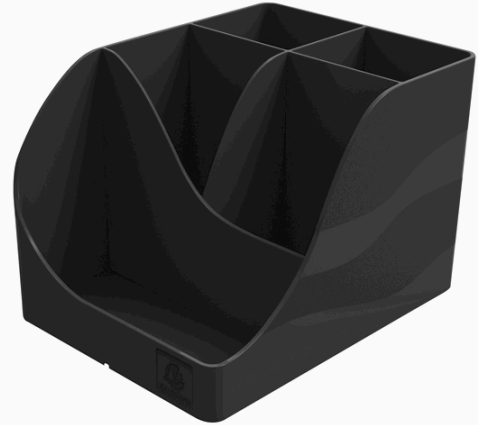

Codice Articolo : 101442

Descrizione : Portapenne Pen Wave NeoDeco - 15,5 x 11,9 x 10,9 cm - nero - Exacompta

Part - Number : 69514D

Marca : EXACOMPTA

Descrizione Estesa

Composto da 4 scomparti alti per riporre forbici, matite, penne, ecc e 1 scomparto più basso per piccoli oggetti come graffette, puntine da disegno, chiavette USB o cellulare. Realizzato con plastica riciclata proveniente dai rifiuti domestici e quindi certificata Blue Angel. Aiuta a mantenere in ordine la postazione di lavoro in ufficio o a casa con design ed eleganza. Dimensioni (PxlxAlt) 155x119x109mm

Dimensioni e peso Articolo confezionato

Altezza :	0,11	mt
Lunghezza :	0,16	mt
Profondità :	0,12	mt
Peso :	0,22	kg

Confezionamento

Confezione :	4
Imballo :	1

Codice a Barre

Pezzo :	9002493695146
Confezione :	9002493795143
Imballo :	

Caratteristiche

Colore	Nero
Materiale	Plastica riciclata
Tipologia	Portapenne
Dimensione	15,5 x 11,9 x 10,9cm
Garanzia	
Pagina catalogo SG	