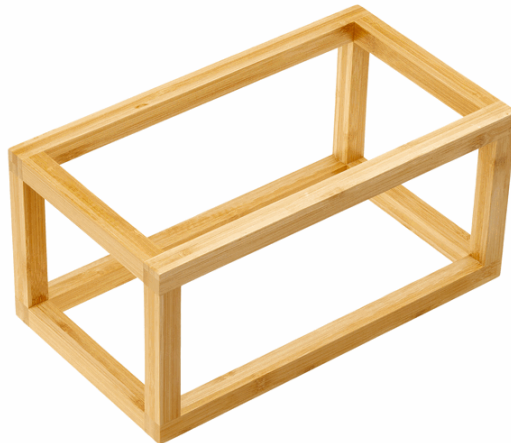

**Codice Articolo :** 101387

**Descrizione :** Set 2 supporti - per vassoio Venezia - bamboo - colore naturale - Leone

**Part - Number :** S0136

**Marca :** Leone

### Descrizione Estesa

Set di due stand in bamboo, compatibili con i vassoi Venezia nelle misure 32,5x17,6x6cm (cod.100573) e 32,5x26,5x6cm (cod.100574).

### Dimensioni e peso Articolo confezionato

<b>Altezza :</b>	0,21	mt
<b>Lunghezza :</b>	0,35	mt
<b>Profondità :</b>	0,29	mt
<b>Peso :</b>	1,58	kg

### Caratteristiche

<b>Colore</b>	Naturale
<b>Materiale</b>	Bamboo
<b>Tipologia</b>	Stand buffet
<b>Dimensione</b>	34 x 28 x 20cm - 34 x 19 x 16cm
<b>Capacità</b>	
<b>Pagina catalogo SG</b>	