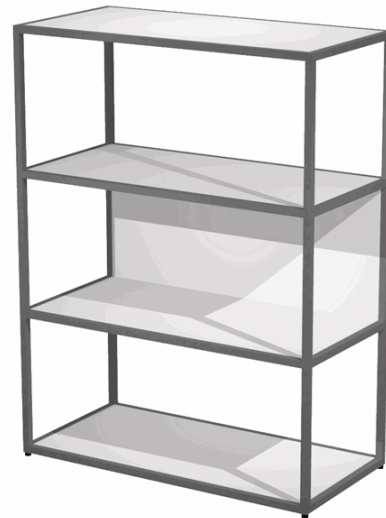

**Codice Articolo :** 100959

**Descrizione :** Libreria media a giorno Essence - 90 x 44 x 119 cm - Bianco/antracite - Arterport

**Part - Number :** 280-AF+RP5-3

**Marca :** ARTEXPOR

### Descrizione Estesa

Librerie in metallo con struttura a sezione quadrata 20x20mm verniciate a polvere epossidica. Ripiani, base dietro e top in melaminico (il dietro può essere posizionato a scelta in qualsiasi vano). Le librerie possono essere installate a terra (kit di montaggio compreso con piedini regolabili in altezza) oppure possono essere allestite in sovrapposizione agli armadi). Libreria in metallo a 2 vani con struttura 20x20 mm, a giorno con ripiani, base, cappello e un dietro in melaminico (la schiena in melaminico è riposizionabile a scelta in fase di montaggio) - piedini regolabili in altezza. Dimensioni: 90x44xH119cm.

### Caratteristiche

|                           |                     |
|---------------------------|---------------------|
| <b>Colore</b>             | Bianco              |
| <b>Materiale</b>          | Melaminico, metallo |
| <b>Dimensione</b>         | 90 x 44 x 119 cm    |
| <b>Nr. ripiani</b>        |                     |
| <b>Linea</b>              |                     |
| <b>Portata ripiano</b>    |                     |
| <b>Garanzia</b>           |                     |
| <b>Pagina catalogo SG</b> |                     |