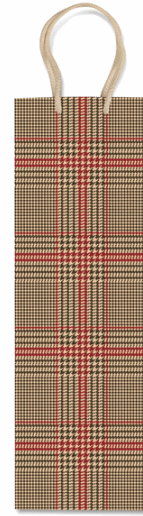

Codice Articolo : 100018

Descrizione : Shopper portabottiglie - fantasia scozzese - 37x12x9cm - Rex Sadoch

Part - Number : SDN12085F

Marca : REX SADOCH

Descrizione Estesa

Shopper portabottiglia in carta patinata fantasia scozzese dotato di manici in cordino.

Dimensioni e peso Articolo confezionato

Altezza :	0,01	mt
Lunghezza :	0,39	mt
Profondità :	0,12	mt
Peso :	0,05	kg

Confezionamento

Confezione :	10
Imballo :	1

Codice a Barre

Pezzo :	8006715236828A
Confezione :	8006715236828
Imballo :	

Caratteristiche

Colore	
Materiale	Carta patinata
Tipologia	Portabottiglie
Dimensione	37 x 12 x 9cm
Fantasia	
Garanzia	
Pagina catalogo SG	