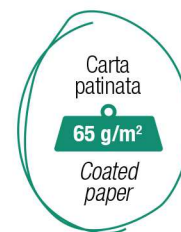

018F

017F

024F

116G

022E

065E

118G

ASSORTIMENTO T FIORI

cod. R33J1GET

Rotolo in espositore
50 pz

Roll in box 50 pcs
70x200 cm

Assortimento composto da 10 disegni. In caso di mancata disponibilità di qualche disegno, ci si riserva la possibilità di sostituirlo con altri non illustrati.
Assortment composed by 10 designs. In case some designs were not available, they could be substituted by not illustrated ones.