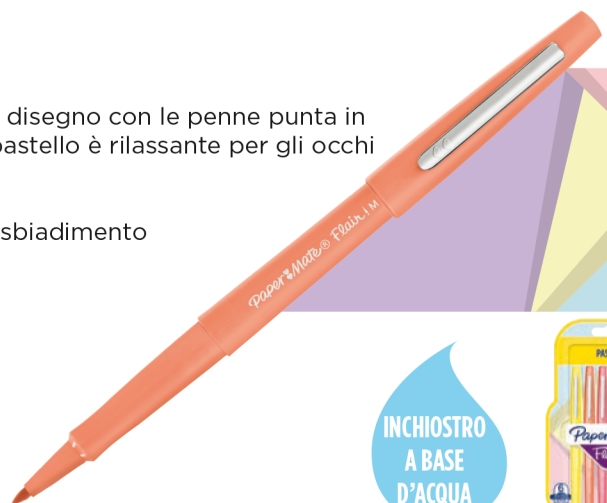

Paper♥Mate®

FLAIR PASTEL

Aggiungete un po' di estro alla vostra scrittura e al vostro disegno con le penne punta in feltro Paper Mate Flair Pastel. La nuova gamma di colori pastello è rilassante per gli occhi e piacevole da scrivere o disegnare.

- Clip tascabile in metallo
- Inchiostro a base d'acqua resistente alle sbavature e allo sbiadimento

DIMENSIONE PUNTA

MEDIUM 0.7 mm

COLORE INCHIOSTRO

INCHIOSTRO
A BASE
D'ACQUA

Item Code	Descrizione	Pack	MOQ
2137276	FLAIR/NYLON versione «PASTEL» punta fibra M 1,1 - in Blister da 6 colori	Blister x6	12