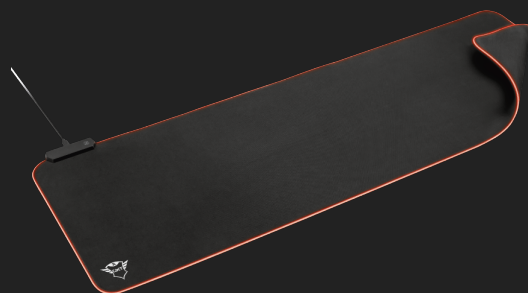

#23395

Tappetino per mouse RGB

Tappetino per mouse RGB XXL con illuminazione RGB e trama superficiale ottimizzata per un controllo preciso e uniforme

Caratteristiche chiave

- Design flessibile con confortevole superficie in tessuto
- Bordi illuminati LED RGB, regolabili senza software
- Design superficie XXL (930 x 300 x 3 mm)
- Ottimizzato per tutte le impostazioni di sensibilità e tutti i sensori
- Base in gomma antiscivolo
- Cavo a treccia da 1,8 m

Cosa c'è nella scatola

- Tappetino per mouse XXL
- Adesivo Gaming

Requisiti di sistema

- Porta USB

Un tappetino per mouse vincente in un design extra-lungo

Grazie al design estremamente lungo, la comoda superficie di tessuto e i bordi a illuminazione LED RGB, nel tappetino per mouse Trust GXT 764 Glide-Flex XXL RGB confluiscono tutte le caratteristiche che permettono di dare inizio a un periodo di vittorie.

Design XXL per una libertà assoluta

Perché nessun ostacolo si frapponga alla vittoria. Questo tappetino per mouse XXL garantisce la massima libertà di movimento, consentendo di intraprendere qualsiasi azione necessaria per conquistare la vittoria. Si può sfruttare la lunghezza di quasi un metro, ampia a sufficienza per ospitare la tastiera e impegnarsi in azioni con il mouse, con una base in gomma antiscivolo che mantiene in sede il tappetino per mouse anche durante le battaglie più infuocate.

Un tracciamento estremamente accurato

Ogni spostamento del mouse perfettamente sotto controllo. Con la trama superficiale ottimizzata, il tappetino per mouse Trust GXT 764 Glide-Flex XXL RGB è una base affidabile per qualsiasi mouse. Per scorrere lungo tutto il tappetino con rapidità e precisione, indipendentemente dal sensore o dall'impostazione di sensibilità che si utilizza. Poiché si presenta in un design flessibile, è possibile arrotolare comodamente il tappeto e portarlo ovunque sia l'attività di gaming.