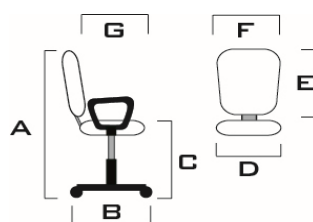

Braccioli **inclusi**

Tessuto **a scelta**

Meccanismi e Certificazioni

Meccanismi **Elevazione a gas - meccanismo oscillante con blocchi - Schienale fisso**

Certificazioni **gas certificato TUV**

Misure

Altezza totale	A	95-105 cm
Profondità totale	B	62 cm
Altezza seduta	C	44 - 54 cm
Larghezza sedile	D	46 cm
Larghezza sedile con braccioli	D1	57 cm
Altezza schienale	E	53 cm
Larghezza schienale	F	43 cm
Profondità sedile	G	47 cm
Altezza braccioli da terra		0 cm
Base		Ø 62 cm