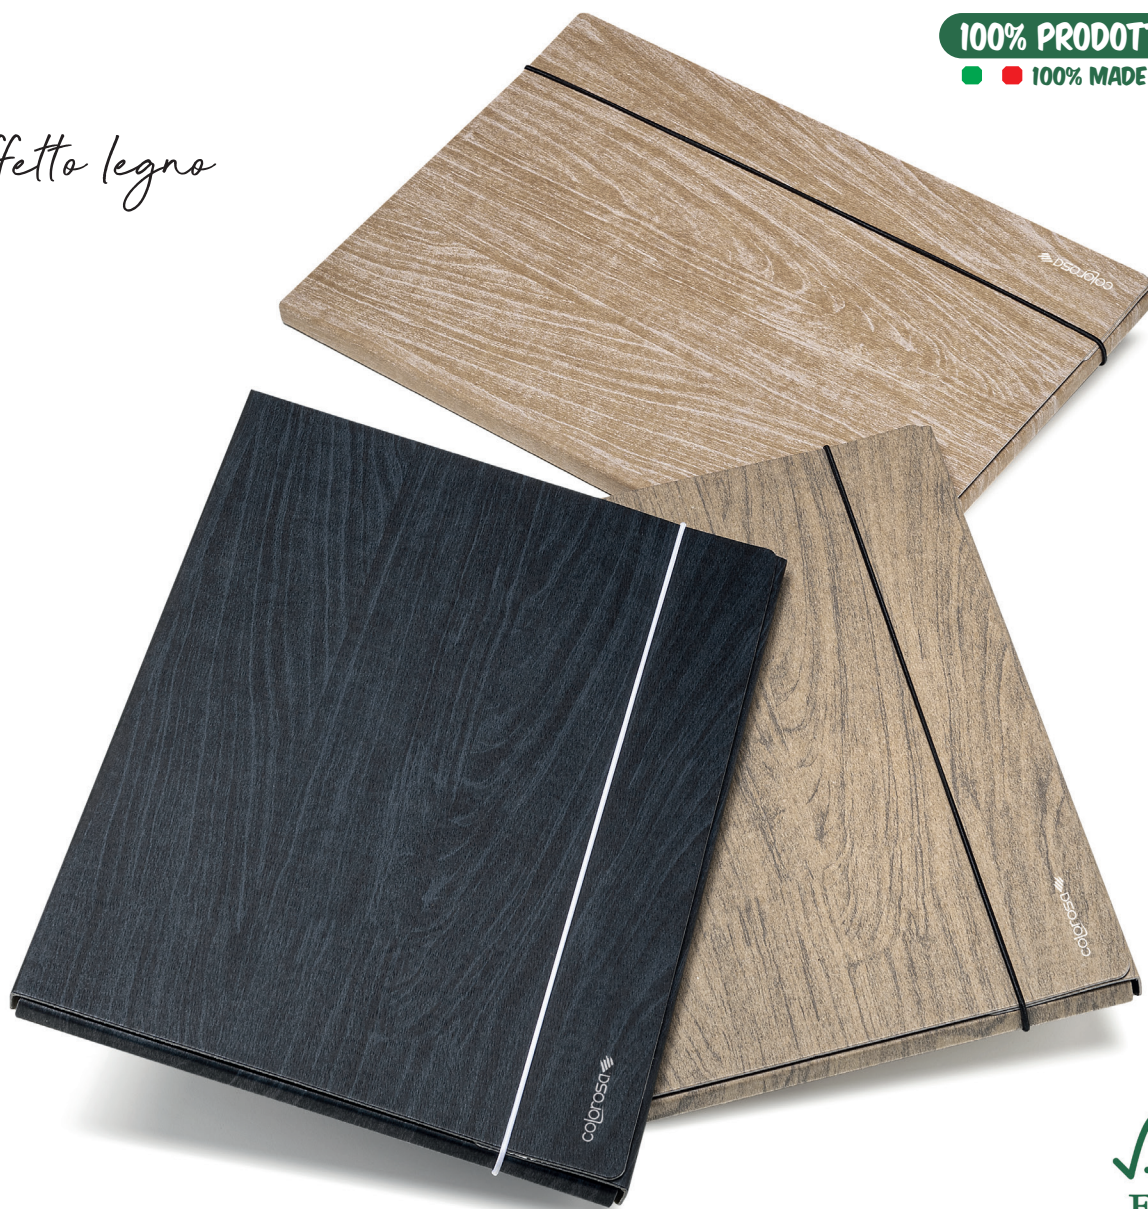

CARTELLA 3 LEMBI

3 FLAPS FOLDER

COD.36W05

3 colori

cm 25 x 35 (dorso 1)
texture effetto legno
cartone 1,4 mm
dorso 1 cm
certificazione FSC®

3 colours

cm 25 x 35 (spine 1)
woodlike texture
cardboard 1,4 mm
spine 1 cm
FSC® certification

100% PRODOTTO IN ITALIA

■ ■ 100% MADE IN ITALY ■ ■

effetto legno

codice articolo item	dimensioni size	unità di vendita selling unit	scatole per bancale boxes per pallet	ean pezzo ean piece	ean scatola ean box
36W05	25 x 35 x 1	12 pz (4 x 3 col.)	72 (864 pz / pcs)	8004428057914	8004428057921