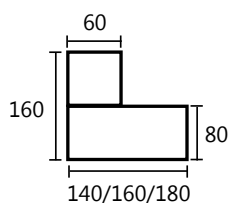

scrivania fianchi metallo sezione quadrata

66002 + 86711N
+ 86307N

140 x 80 x 72,5h

- 3-bianco
- 4-noce chiaro
- 6-faggio
- 8-nero venato
- frassino
- 9-grigio

66003 + 86711N
+ 86308N

160 x 80 x 72,5h

66005 + 86711N
+ 86309N

180 x 80 x 72,5h

struttura
grigio alluminio