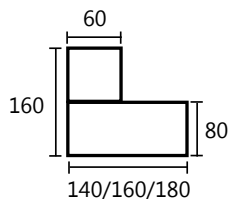

Gamma completa di allungo laterale reversibile destro o sinistro.

Scrivanie in tre dimensioni:

(l x p x h)

- 140 x 80 x 72,5h cm
- 160 x 80 x 72,5h cm
- 180 x 80 x 72,5h cm

Allungo:

(l x p x h)

- 80 x 60 x 72,5h cm