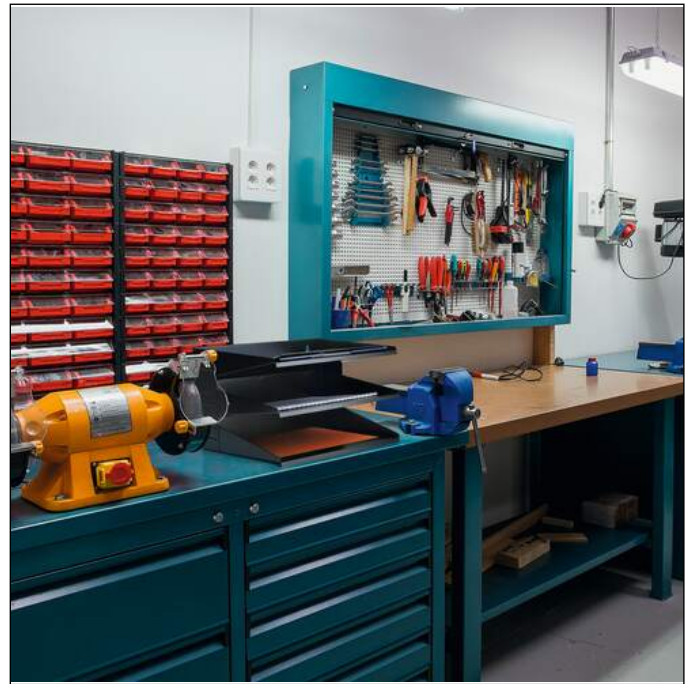

Descrizione prodotto

- Modulo smista documenti
- Con 3 ripiani e portaetichette laterali
- Per documenti in formato A4/in-folio
- Ripiani in lamiera d'acciaio verniciata a polvere
- Può essere fissato a muro

Modulo smista corrispondenza a 3 ripiani A4

Profondità interna (mm)	251
Numero di scomparti	3
Impilabile	no
Rientranza frontale per un facile accesso	no
Pannelli laterali	smussati
Portaetichetta	sì
Portaetichetta con inserti intercambiabili	sì