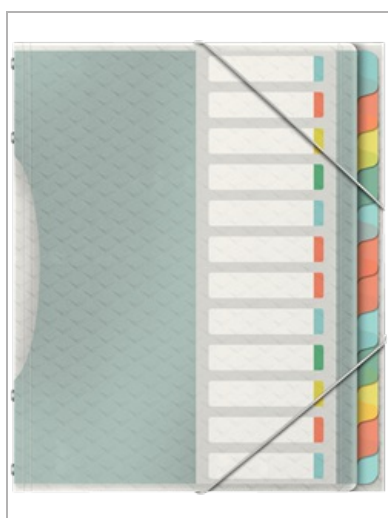

Colour'Ice Classificatore multicolor 12 scomparti

Libro monitor in PP, realizzato da una moderna tonalità traslucida e dall'accattivante design della gamma Colour'Ice. 12 divisori multicolore. Ideale per organizzare e trasportare documenti. Uno strumento di lavoro con un design unico e innovativo.

Caratteristiche

Abbinabile a tutti gli altri prodotti della gamma Colour'Ice

Cartella a 3 lembi sulla copertina posteriore e chiusura a elastico per una maggiore sicurezza del contenuto

La nuova finitura con motivi in rilievo la rende piacevole al tatto

Include un indice removibile sulla copertina anteriore

12 divisori nei colori Colour'Ice assortiti

Specifiche

| | |
|-----------------|----------------------------|
| Codice | 626256 |
| Colore | Multicolore |
| Materiale | PP goffrato, Polipropilene |
| Dimensioni | 266 x 320 x 20 |
| Peso | 0,37 |
| Unità Packaging | 1 |
| Ordine Minimo | 12 |