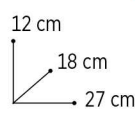

DISPENSER + RICARICA SALSICCIOTTI 50g

Il coloratissimo espositore dispenser Didò, con erogazione a caduta dei salsicciotti da 50g. Il dispenser Didò contiene 240 salsicciotti sfusi dei 6 colori alto vendenti della gamma: blu, rosso, verde, arancione, azzurro e giallo. Un dispenser precaricato e ricaricabile, grazie all'imballo ricarica monocoloro da 40 pz, già pronto da esporre!

Ordinando tutti e 6 i colori, 1 è in omaggio.

**DIDÒ,
LA PASTA
PER GIOCARE
A BASE DI
FARINA
DI GRANO.**

2+ **CE**

Didò cartone ricarica monocoloro 40 pezzi
Il modo più pratico per ricaricare il tuo dispenser!

PROMOZIONE 5 + 1
Con l'ordine di tutti e 6 i colori, uno è IN OMAGGIO!

RICARICABILE!

Cod. F51390*
Didò Ricarica Salsicciotti 50 g

Cod. F360100
Didò Dispenser
240 Salsicciotti
Contiene:
40 x = 240 pz

Sistema a "Caduta" di grande effetto

Pannelli in PVC con contenuto a vista

INFINITY

Una novità fuori misura con tutta la gamma cromatica di Didò!
22 salsicciotti da 50 g, coloratissimi in versione basic e con glitter, vendibile tutto l'anno.

Cod. F349800
COLORI CLASSICI
12 x = 22 pz
COLORI GLITTER:
10 x = 22 pz

65 cm di pasta per giocare in 22 colori!