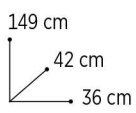

Pannelli in PVC con contenuto a vista