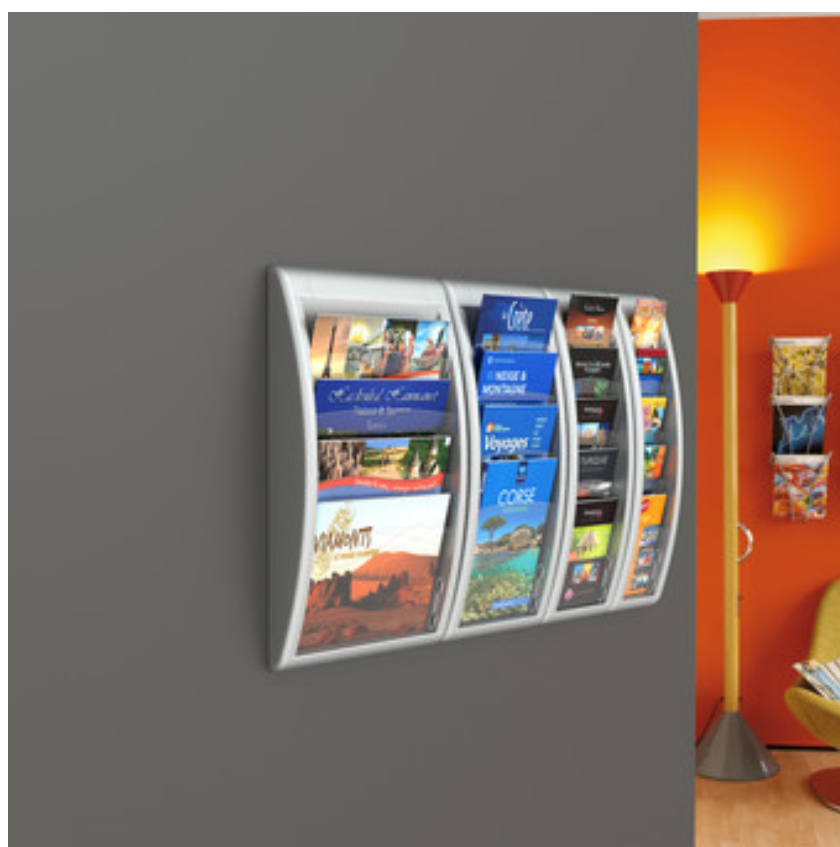

A4 ORIZZONTALE ALLUMINIO

Elegante espositore da muro in polistirene per realizzare presentazioni dei vostri documenti. Dotato di 4 scomparti A4 orizzontali. I diversi moduli possono essere affiancati per creare pannelli espositivi. Dimensioni (LxPxH) 40,9x9,5x65 cm. Colore GRIGIO

Codice Articolo	Descrizione	Codice originale	Barcode	Pezzi Imball	Pezzi Cartone
K540605	A4 orizzontale ALLUMINIO	4060.05	3660141133417	1	72

	Altezza (cm)	Lunghezza (cm)	Profondità (cm)	Peso (Kg)
Imballo	10.50	29.00	65.70	1.60
Cartone	120.00	204.00	80.00	140.20