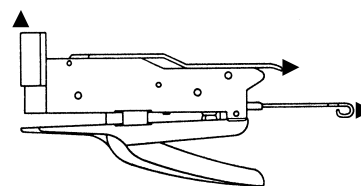

- **Colori:**

ROSA – GIALLO - AZZURRO

- **Confezione:**

astuccio contenente una cucitrice e una scatola di punti "ZENITH" art. 130/E

- **Dimensioni astuccio:**

cm 15,4 x 8,7 x 1,6

- **Peso:**

240 g (netto) / 285 g (con imballaggio immediato compresa una scatola di punti "ZENITH" art. 130/E)

Dispositivo brevettato anti-inceppamento:

Le **istruzioni per l'uso** della cucitrice sono chiaramente riportate sul retro della confezione.

Note descrittive:

La versione Pastel della cucitrice "ZENITH" 548/E è offerta in tre moderne combinazioni di colori nelle sfumature del rosa, del giallo e dell'azzurro, con nuove confezioni appositamente realizzate. Si tratta di colori poco saturi, non metallizzati, che evocano tinte pastello degli anni '50, resi "vellutati" da una finitura "super-matt".