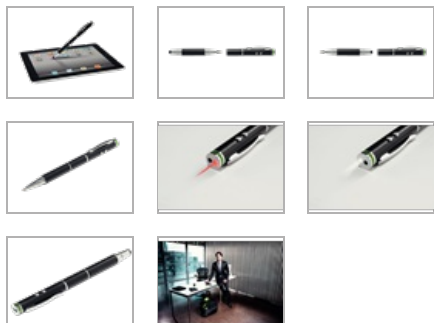

# Penna Stylus capacitiva 4 in 1 Leitz Complete per dispositivi touchscreen

1 penna stylus, 4 funzioni. Penna stylus capacitiva per dispositivi touchscreen che può anche essere utilizzata come penna a sfera, puntatore laser e torcia tascabile a LED. Completa i tuoi dispositivi mobili.

## Caratteristiche

Consente di utilizzare i touchscreen in modo preciso il display touchscreen dei tuoi dispositivi

Protegge lo schermo del tablet dalle impronte e dalla polvere

La punta in morbido silicone protegge il display touchscreen da graffi e segni

Penna a sfera di alta qualità (refill D1, lunghezza 67 mm)

Puntatore laser integrato per le presentazioni

Torcia tascabile a LED integrata

Comprensiva di 3 batterie AAA

## Specifiche

Codice	64140095
Colore	Nero
Materiale	Ottone
Dimensioni	14 x 143 x 11
Prodotto classe laser	2
Lunghezza d'onda	630nm-680nm
Uscita Laser	<1mW
Utilizzo per	Tablet, smartphone
Peso	0,04
Ordine Minimo	0