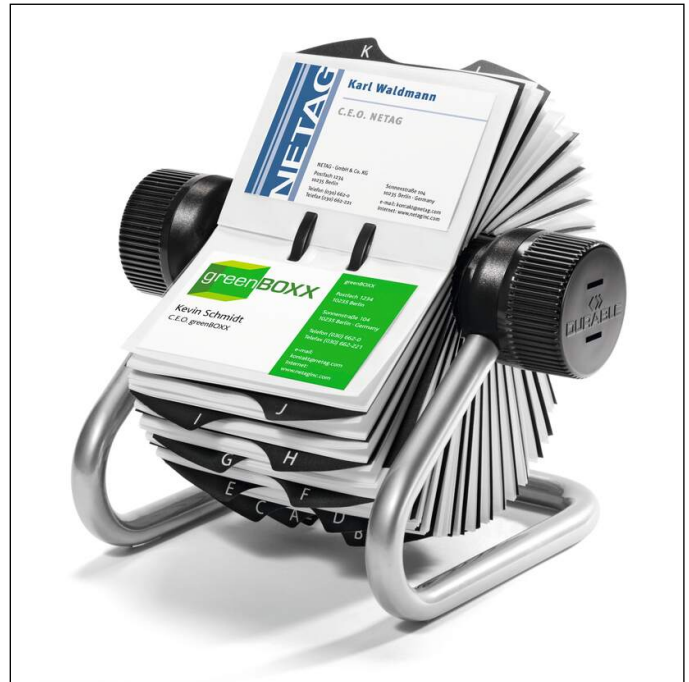

# Schedario rotativo VISIFIX®

Codice articolo	248123	Minimo d'ordine	1 pezzo
Colore	silver	EAN minimo d'ordine	4005546218182
Confezionamento	1 pezzo	Peso confezione (lordo)	895.8 G
EAN	4005546218182	Paese d'origine	PL

## Descrizione prodotto

- Schedario rotativo per un accesso rapido ai contatti grazie al meccanismo rotativo
- Supporto in metallo
- 200 custodie in formato 104 x 72 mm per 400 biglietti da visita
- Per inserire e rimuovere facilmente le custodie
- Include un indice alfabetico suddiviso in 25 parti

## Caratteristiche prodotto

Profondità esterna (mm)	195
Altezza esterna (mm)	135
Larghezza esterna	170 mm
Quantità (per)	400 Business card(s)
Formato	104 x 72 mm
Orientamento	orizzontale
marchio	DURABLE
Numero di divisori	25 tasti

# Schedario rotativo VISIFIX®

Tipologia di classificazione	alfabetica A-Z
Tipologia di cavalierini	goffrati
Schede rimovibili	sì