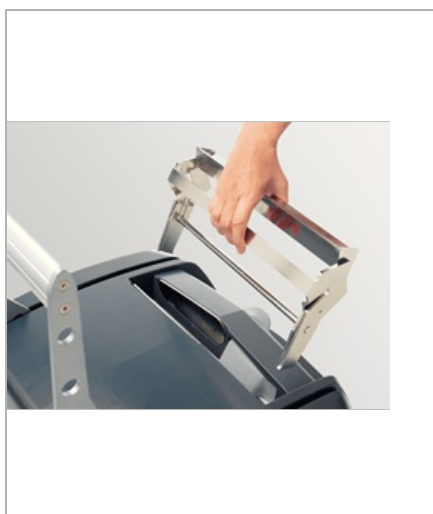

De-binder Leitz per impressBIND 280

Il de-binder riapre il canale in metallo per rimuovere o aggiungere fogli di carta al documento.

Caratteristiche

Riapre il documento rilegato senza danneggiare le pagine

Le copertine possono essere aperte e chiuse tre volte

Specifiche

Codice	73890000
Colore	Argento
Dimensioni	120 x 190 x 320
Tipologia	Modello professionale da tavolo
Peso	2,13
Unità Packaging	1
Ordine Minimo	1