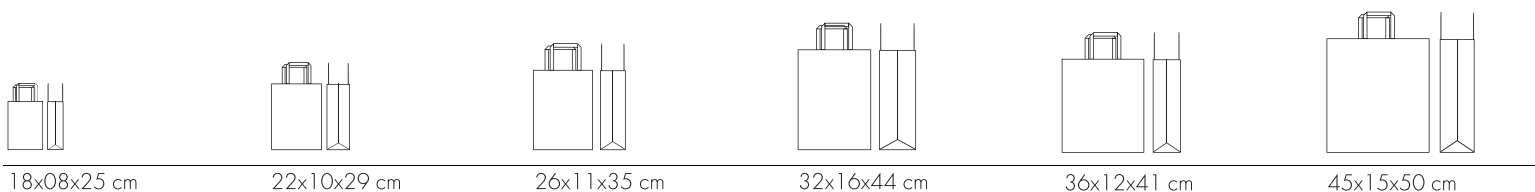

Handles | Maniglie

flat

Certifications | Certificazioni

FSC® C103147

Environmental marking | Marcatura ambientale

#LINEA PIATTINA FLAT HANDLE

Papers		Bulk/Sfuso	Blister	Bulk/Sfuso	Blister	Bulk/Sfuso	Blister	Bulk/Sfuso	Blister	Bulk/Sfuso	Blister	Bulk/Sfuso	Blister
White Kraft		004957	031243	001673	031335	001680	031342	073601	073618	001697	031359	034886	034916
Avana Biokraft		009143	031373	001635	031298	001642	031304	073625	073656	001659	031311	034909	034930
Pcs / box		400	400	350	350	300	300	200	200	250	250	175	175
Pcs / blister			25		25		25		25		25		25