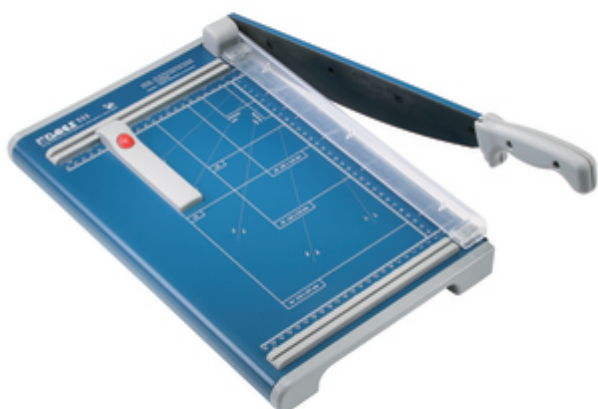

533 - A4

Taglierina a leva, lama superiore e lama inferiore di acciaio di alta qualità. Pressino manuale proteggitto, squadra laterale, marginatore posteriore regolabile, piano marcato con formati DIN. capacità 1,5 mm- luce: 330 mm. - capacità 15 fogli

Codice Articolo	Descrizione	Codice originale	Barcode	Pezzi Imball	Pezzi Cartone
R000533	533 - A4	00533-21247	4007885005331	1	40

- Luce di taglio (Cm): 34
- Spessore di taglio fogli: 15
- Tipo di taglio: lineare
- Dimensioni del piano: 450x285
- Pressino: manuale proteggitto
- Materiale del piano: metallo