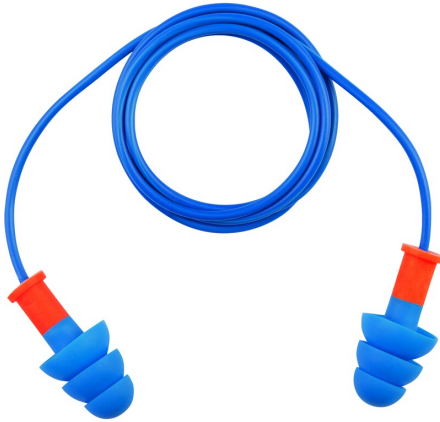

Protezione della testa

CONICFIRDE050

TAPPI AURICOLARI RIUTILIZZABILI

Confezione da 50 paia di inserti auricolari in TPR rilevabili e riutilizzabili con cordino in plastica. Inserti in ferro e ottone, ideali per l'industria alimentare. Utilizzabili con o senza cordino.

Benefici

Comfort

· Il profilo in polimero ultra-morbido a 3 flange (alette) pone più materiale a contatto con il condotto uditivo, garantendo un comfort che dura tutto il giorno

Prestazioni

· La struttura in polimero ultra-morbido pone più materiale a contatto con il condotto uditivo, garantendo in questo modo una maggiore attenuazione

Facile da usare

· L'inserto rigido integrato consente all'utilizzatore di orientare l'angolo di inserimento dell'inserto auricolare, adattandosi a ciascun condotto uditivo per un migliore posizionamento

Igiene

· L'estremità rigida integrata consente all'utilizzatore di orientare l'angolo di inserimento del tappo, per una migliore igiene

Compatibilità

· Inserti auricolari riutilizzabili completamente rilevabili dal metal detector, la soluzione perfetta per l'industria alimentare.